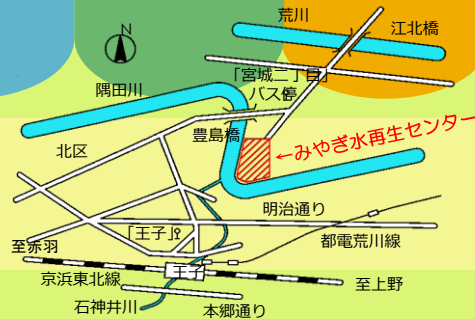

お問い合わせ先

TEL : 03-3919-7001

下水道局のホームページもぜひご覧ください

<http://www.gesui.metro.tokyo.jp/>

JR「王子」駅東口から都営バス

「西新井」行「宮城二丁目」下車徒歩5分

みずさいせい みやぎ水再生センター

しせつけんがく

施設見学 &

ミニフェア

2018

7月25日(水)

10:00~13:00

アースくん

小雨決行
大雨・台風時中止

???

当日のアンケートに
こたえて、ほくの
名前をみんなで
きめてね!

みやぎ水再生センター
オリジナルキャラクター

まな 学ぼう!

- 施設見学
- びせいぶつ かんさつ
- はたらく車コーナー

あそぼう!

- 射的コーナー
- 缶バッチづくり
- ストラックアウト

他にもいろいろ!

- ブラスバンド演奏
- かき氷
- 花苗プレゼント など