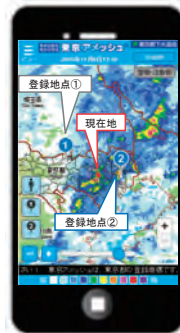

Q13 도쿄도내의 강수 상황을 알고 싶습니다.

A13 도쿄 아메슈에서 확인하실 수 있습니다.

도쿄도와 주변 지역의 강우량을 색상별로 구분하여 실시간으로 업데이트하는 한편, 지난 2시간 분량의 강우 데이터를 재생하는 기능이 있습니다. 2017년 4월부터 '도쿄 아메슈' 스마트폰 버전을 배포했습니다. 외출할 때나 호우 등으로 인한 침수에 대비할 때 유용하게 사용하시기 바랍니다.

도쿄 아메슈

도쿄 아메슈는 스마트폰에서도 이용할 수 있습니다.

QR코드를 찍으면 해당 인터넷 주소로 이동할 수 있습니다.

스마트폰 단말기에서 '메뉴'→'홈 화면에 추가' 조작을 하면 아이콘이 등록됩니다.