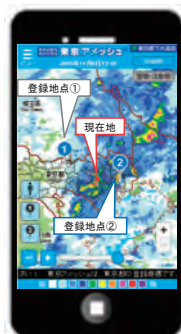

## Q13

想知道东京都内的降雨情况。

## A13

请浏览东京Amesh。

用颜色区分东京都内及周边地区的降雨情况，不但实时更新，而且还具有能重放过去两小时内的降雨数据的功能。

2017年4月，“东京Amesh”智能手机版发布。您可将其用于防备外出时的降雨或暴雨等导致的浸水，敬请使用。

### 东京Amesh

东京Amesh亦可通过智能手机查看。

读取二维码，即可获取URL。

在智能手机终端进行“菜单”→“添加到主界面”的操作，图标即可登录。